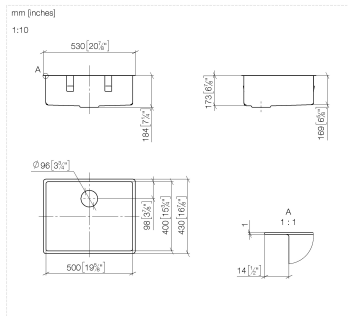

Einzelbecken - Edelstahl

38 501 003