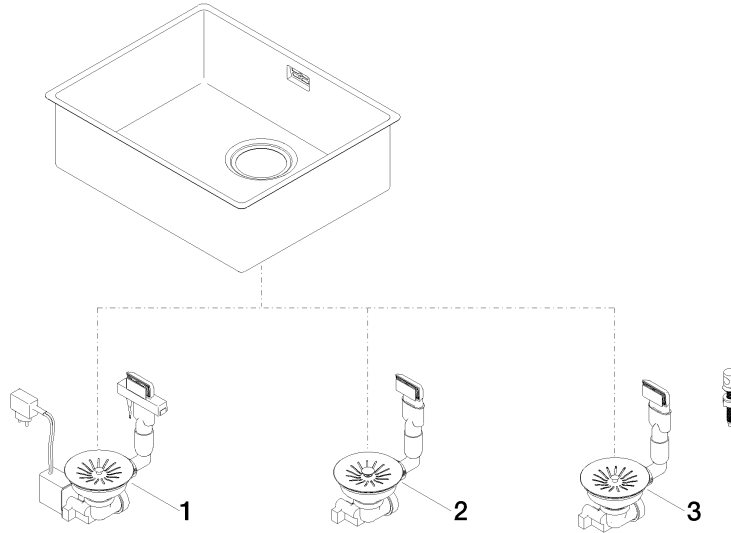

Einzelbecken - Edelstahl

38 501 003

Ersatzteilstückliste

Nr.	Artikelnummer	Benennung	Verbaumenge	Lieferzeit
1	10 410 003-85	Ab- und Überlaufgarnitur elektrisch - Edelstahl	1	2
2	10 400 003-85	Ab- und Überlaufgarnitur handverschießbar - Edelstahl	1	2
3	10 405 003-85	Ab- und Überlaufgarnitur mit Zugknopf - Edelstahl	1	2